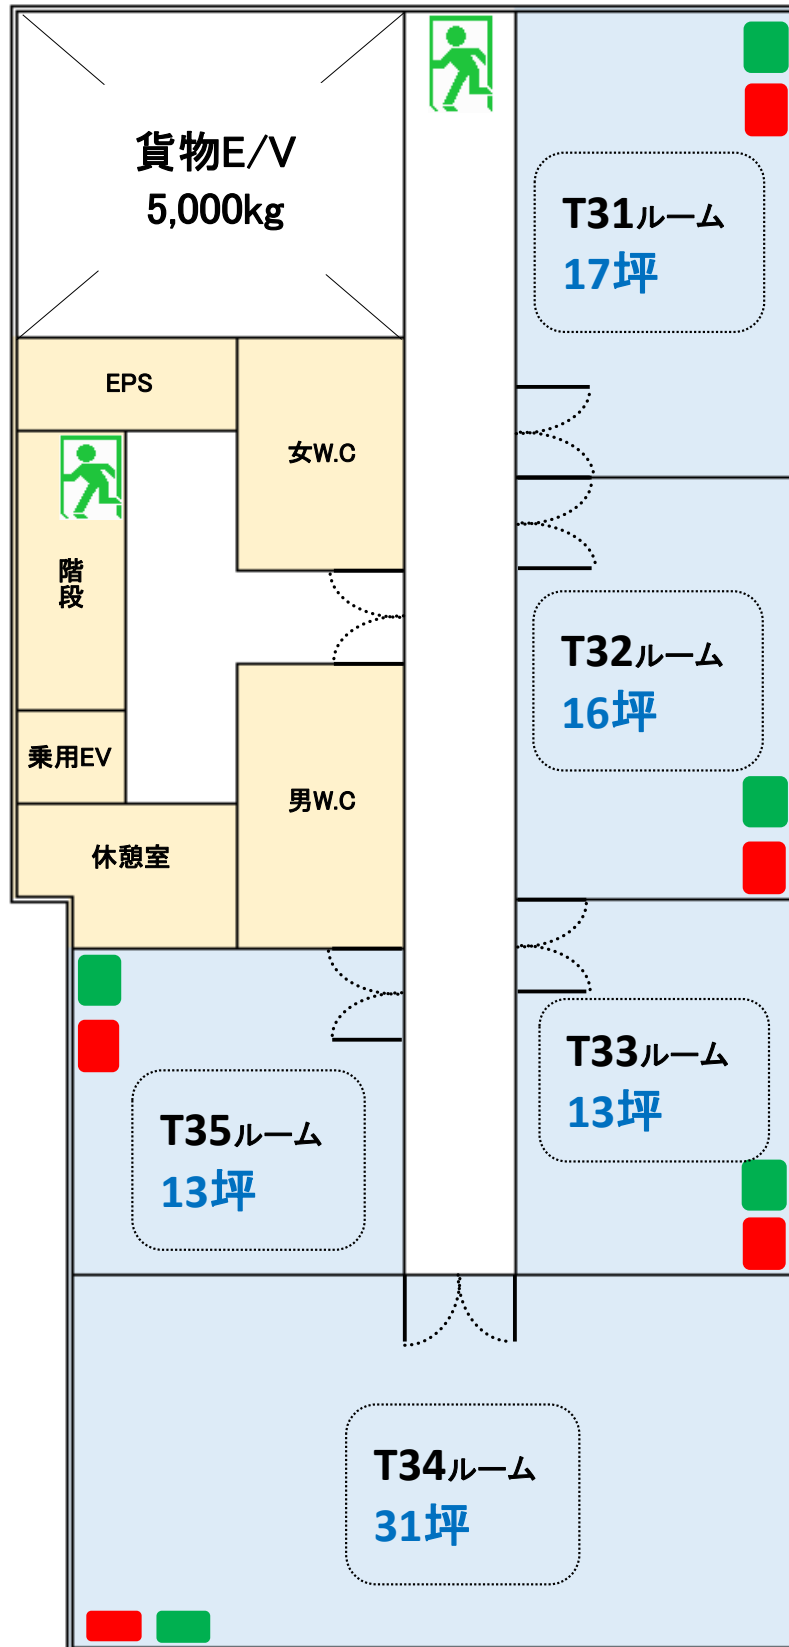

# Location

京浜急行線  
【大鳥居駅】  
西口(蒲田寄り)  
徒歩5分

## 4階

平面図

### ワンフロア一括貸出可能

→エアコン

→分電盤