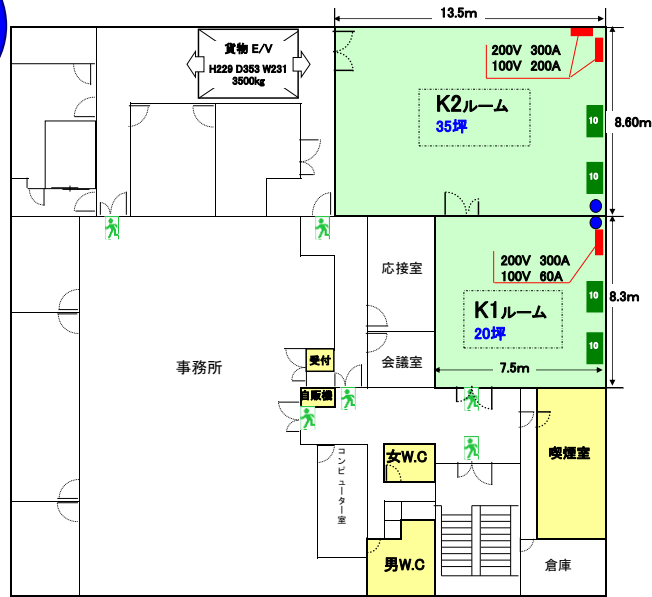

東京本社

倉庫/キッティングルーム案内

HPはこちらから

Instagramはこちらから

株式会社 サン・エクスプレス

〒144-0034 東京都大田区西糀谷3-9-26 TEL 03-3742-7431 FAX 03-3742-7436
【<https://www.sun-express.co.jp>】

Kitting Room of the Head Office in Tokyo

◆光回線全室完備

◆全館アスベスト不使用

Location

京浜急行線
【大鳥居駅】
 西口(蒲田寄り)
 徒歩5分

1階

2階

3階