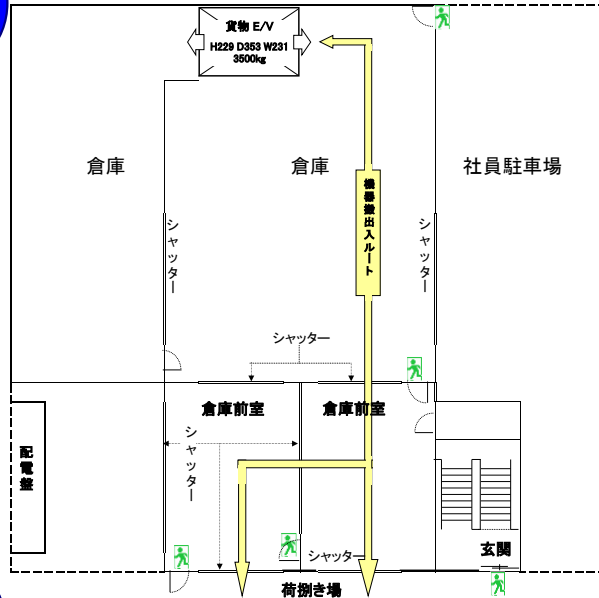

東京本社

倉庫/キッティングルーム案内

HPはこちらから

Instagramはこちらから

株式会社 サン・エクスプレス

〒144-0034 東京都大田区西糀谷3-9-26 TEL 03-3742-7431 FAX 03-3742-7436
【<https://www.sun-express.co.jp>】

Kitting Room of the Head Office in Tokyo

◆光回線全室完備

◆全館アスベスト不使用

Location

京浜急行線
【大鳥居駅】
 西口(蒲田寄り)
 徒歩5分

1階

2階

3階