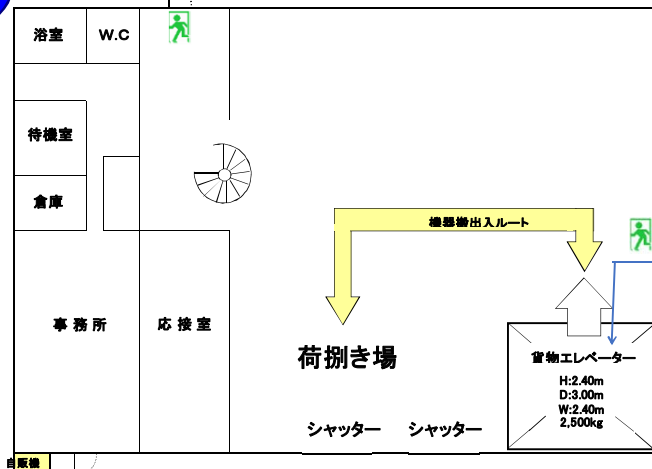

大阪事業所

倉庫/キッティングルーム案内

SUN EXPRESS

株式会社 サン・エクスプレス 大阪事業所

〒577-0848 大阪府東大阪市岸田堂西2-11-21 TEL 06-6736-0251 FAX 06-6736-0253
【<http://www.sun-express.co.jp>】

Kitting Space of an Office in Osaka

1階
平面図

2階
平面図

◆光回線完備

◆全館アスベスト不使用
検査済み

Location

大阪市営地下鉄
千日前線
【北巽駅】
①号出口
徒歩5分