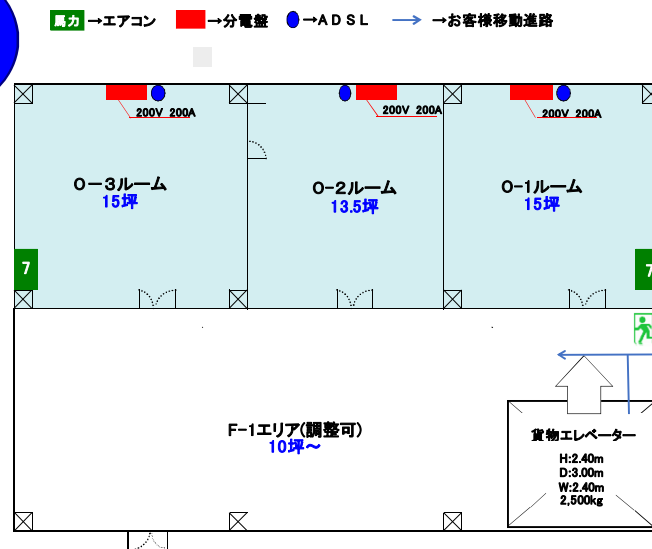

大阪事業所

倉庫/キッティングルーム案内

SUN EXPRESS

株式会社 サン・エクスプレス 大阪事業所

〒577-0848 大阪府東大阪市岸田堂西2-11-21 TEL 06-6736-0251 FAX 06-6736-0253
【<http://www.sun-express.co.jp>】

Kitting Space of an Office in Osaka

1階
平面図

2階
平面図