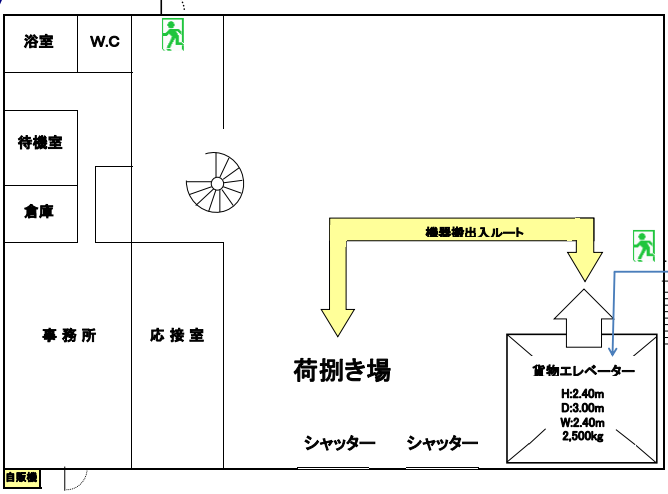

大阪事業所

倉庫/キittingグループ案内

SUN EXPRESS

株式会社 サン・エクスプレス 大阪事業所

〒577-0848 大阪府東大阪市岸田堂西2-11-21 TEL 06-6736-0251 FAX 06-6736-0253
【<http://www.sun-express.co.jp>】

Kitting Space of an Office in Osaka

- ◆光回線完備
- ◆全館アスベスト不使用
検査済み

Location
 大阪市営地下鉄
 千日前線
〔北巽駅〕
 ①号出口
 徒歩5分

1階
 平面図

2階
 平面図