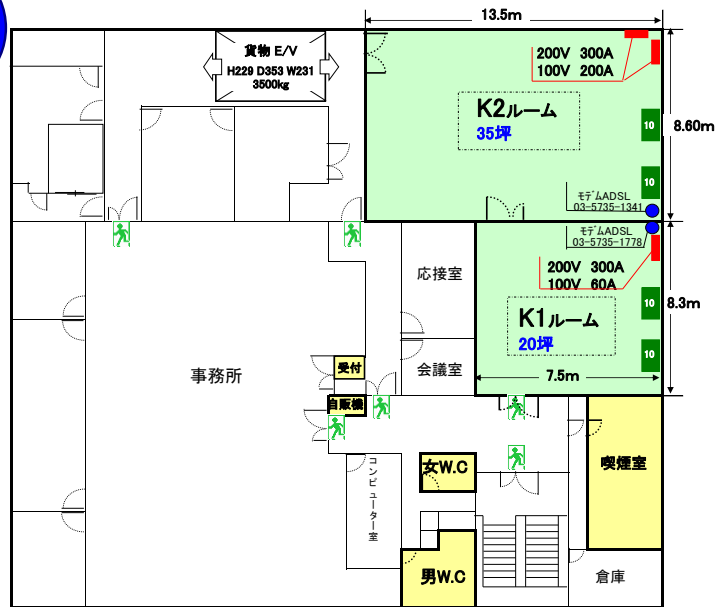

東京本社

倉庫/キッキングルーム案内

SUN
EXPRESS

株式会社 サン・エクスプレス

〒144-0034 東京都大田区西糀谷3-9-26 TEL 03-3742-7431 FAX 03-3742-7436
【<http://www.sun-express.co.jp>】

Kitting Room of the Head Office in Tokyo

- ◆ 光回線全室完備
- ◆ 全館アスベスト不使用

Location

京浜急行線
【大鳥居駅】
 西口(蒲田寄り)
 徒歩5分

1階 平面図

2階 平面図

3階 平面図