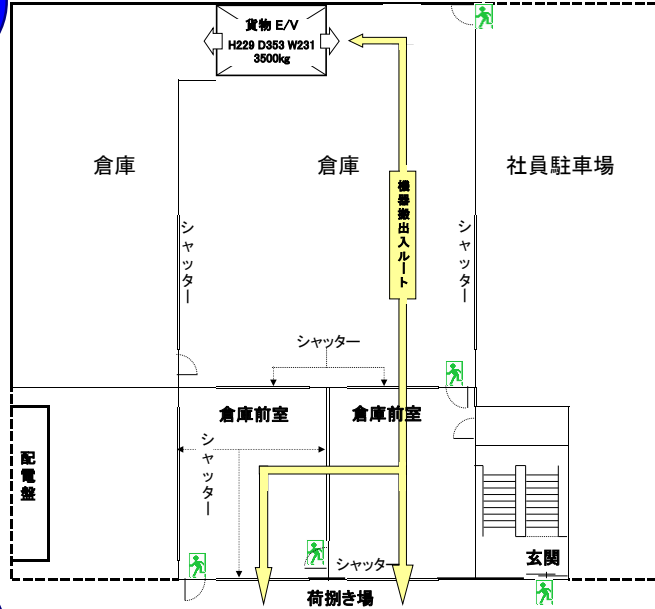

東京本社

倉庫/キッキングルーム案内

SUN
EXPRESS

株式会社 サン・エクスプレス

〒144-0034 東京都大田区西糀谷3-9-26 TEL 03-3742-7431 FAX 03-3742-7436
【<http://www.sun-express.co.jp>】

Kitting Room of the Head Office in Tokyo

- ◆ 光回線全室完備
- ◆ 全館アスベスト不使用

Location

京浜急行線
【大鳥居駅】
 西口(蒲田寄り)
 徒歩5分

1階 平面図

2階 平面図

3階 平面図