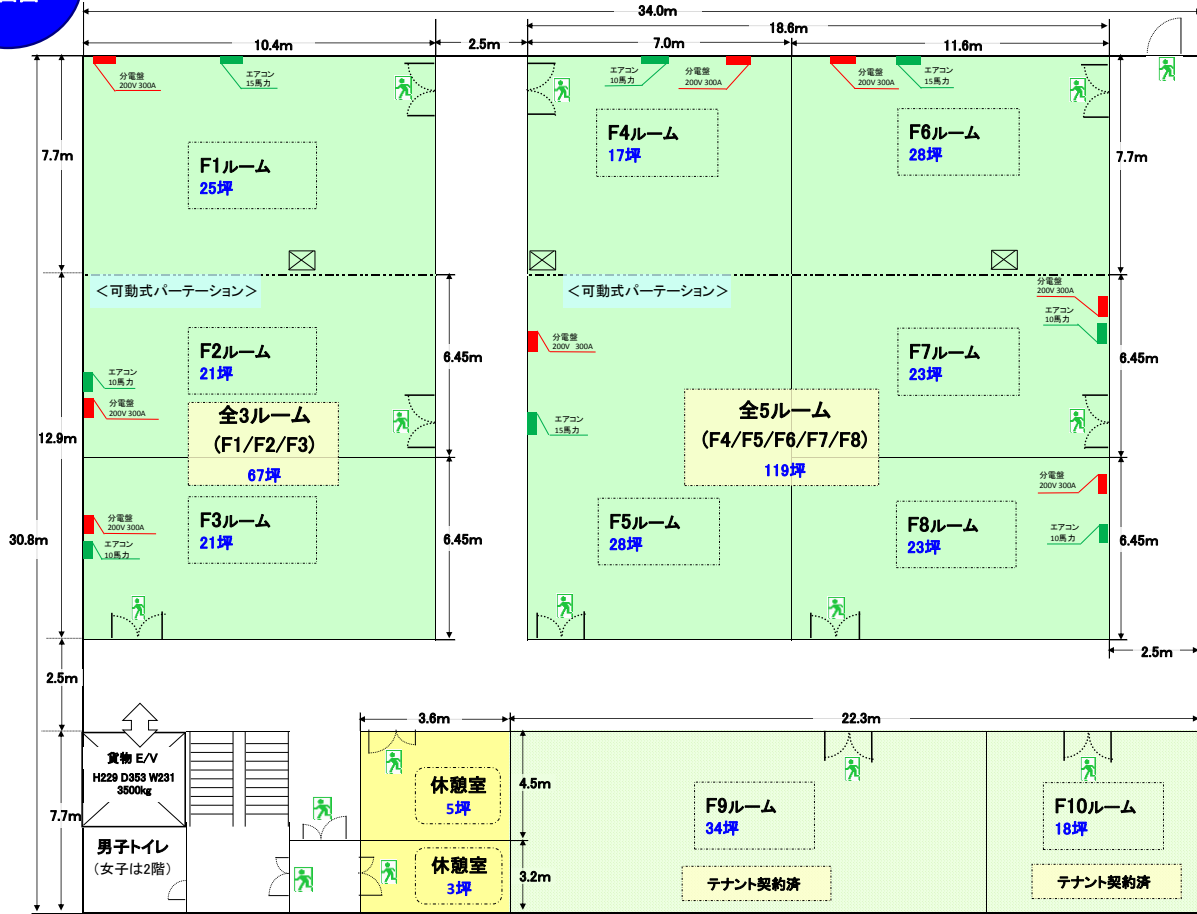

6号3階  
平面図

- キッキングルーム扉サイズ:W180cm H230cm
- キッキングルーム総スペース 237坪
- キッキングルーム最大使用スペース 119坪

Kitting space of an office in Fujisawa

- ◆全室安心セキュリティ
- ◆光回線全室完備
- ◆全面リフォーム

Location

小田急江ノ島線  
横浜市営地下鉄  
相鉄いづみ野線  
〔湘南台駅〕  
(西口よりバスで4分)  
バス停: 桐原公園前より  
徒歩2分